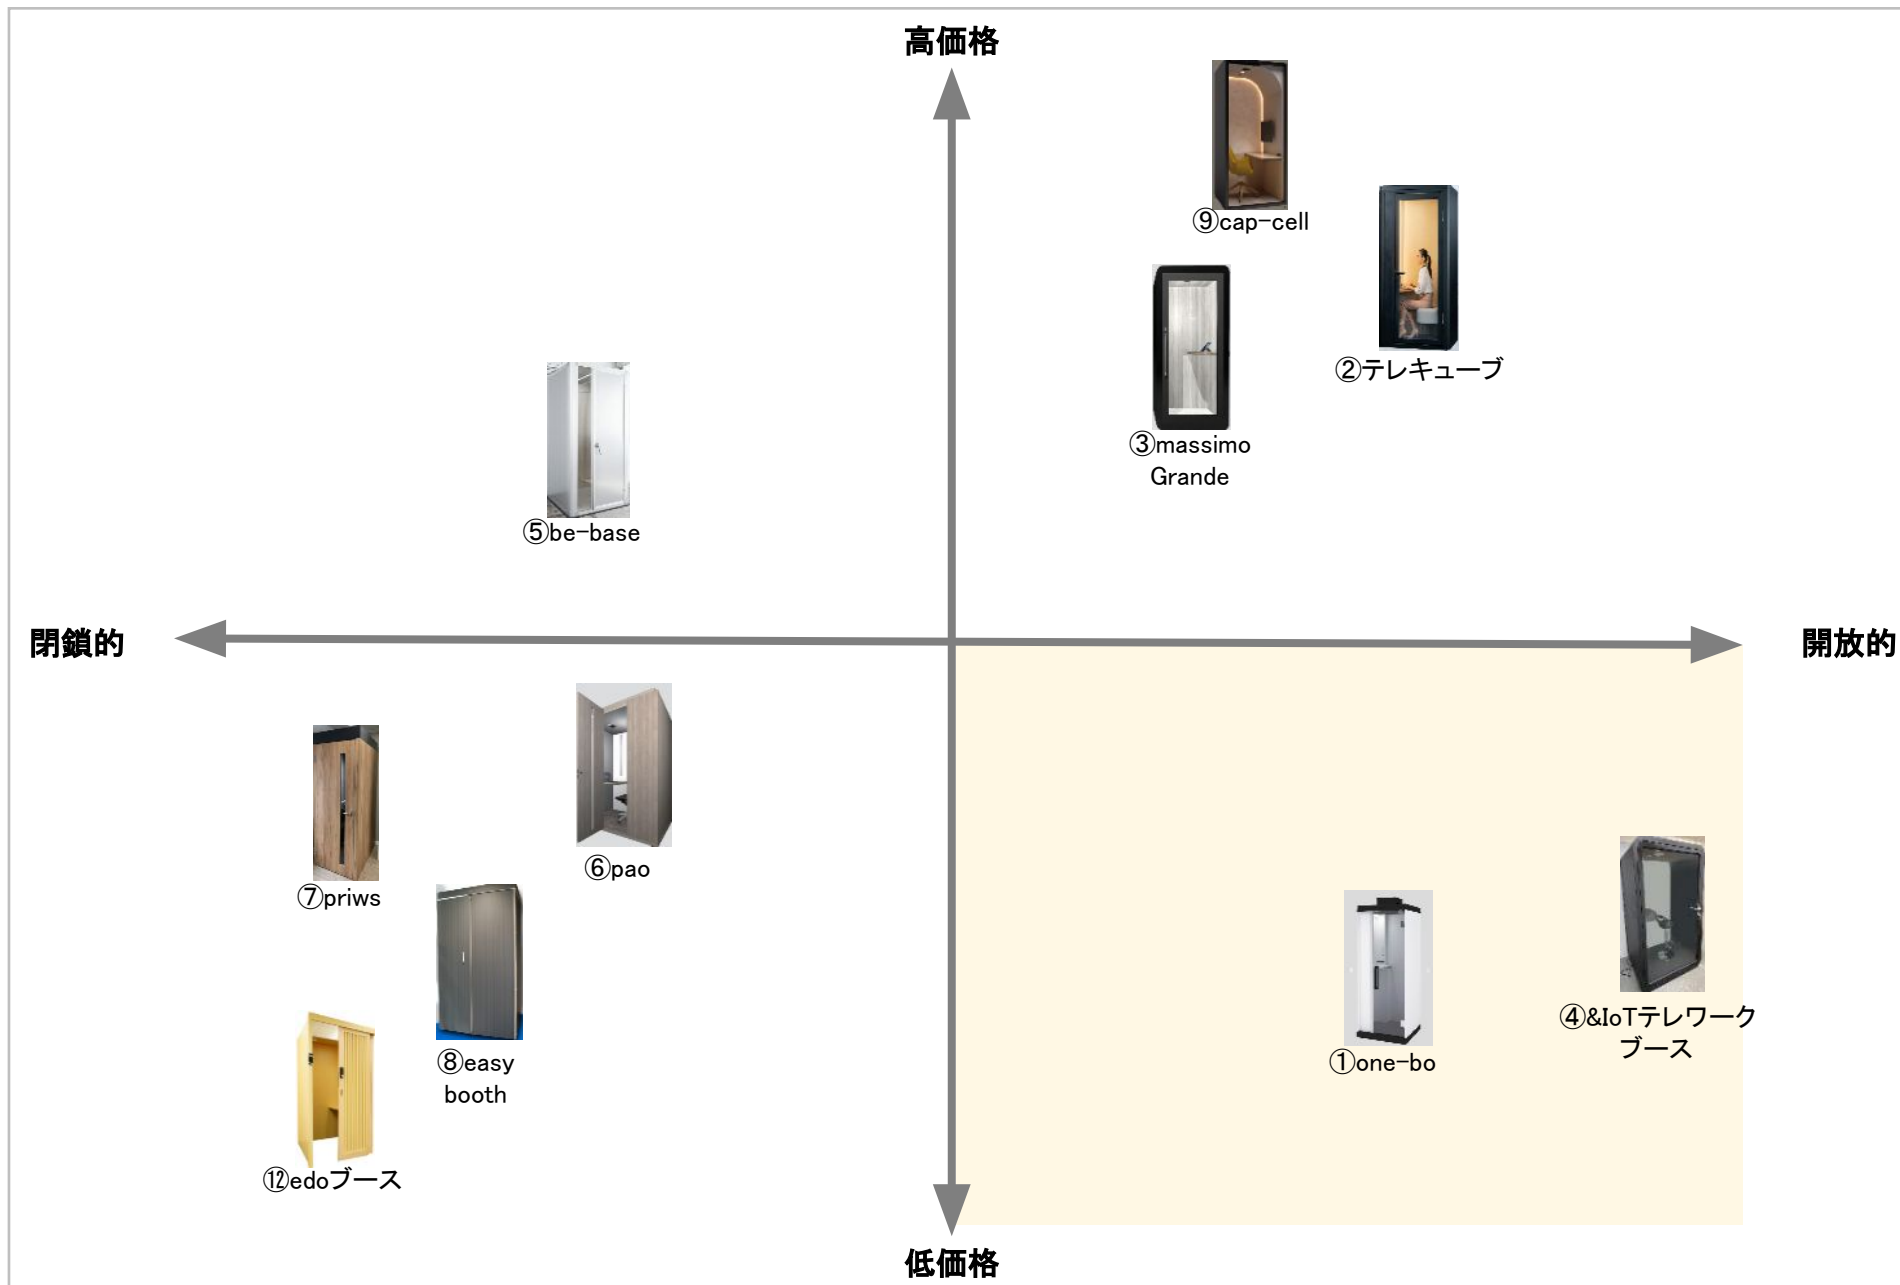

テレワークブース調査資料

※会社名や部署※

※必要があれば住所※

※電話番号※

●各社テレワークブースの比較表

番号	ブース名	写真	遮音性	開放感	ガラス 両面	ガラス ドア側	ドア 反対側	ドア左右 (一方)	価格単体 (税抜)	スプリンクラー 設置費用込み(税抜)	消防の 届け出	設置/組立費用 送料込み(税抜)	横幅×奥行×高さ	企業名	HP (クリック)
①	one-bo		○	◎	○	(○)	(○)	-	¥498,000~	¥548,000	お任せ	¥150,000~	1,000 × 1,000 × 2,095	株式会社プラザクリエイト	詳細
②	テレキューブ		○	○	-	○	-	-	¥660,000	¥990,000	お任せ	¥100,000	1,233 × 1,092 × 2,304	アイリスチトセ株式会社	詳細
③	massimo Grande		○	○	-	○	-	-	¥880,000~	標準装備	顧客側	¥100,000~	1,000 × 1,000 × 2,200	株式会社GoldKey	詳細
④	AdvaNceD IoT テレワークブース		○	◎	○	(○)	(○)	-	¥698,000	標準装備	お任せ	¥300,000	1,000 × 1,000 × 2,350	株式会社デバイスエージェンシー	詳細
⑤	be-base		○	△	-	-	○	-	¥398,000	¥568,000	お任せ	¥65,000~	1,243 × 1,243 × 2,005	株式会社ブルアンドベア	詳細
⑥	pao		○	△	-	-	-	○	¥430,000~	¥480,000~	お任せ	¥100,000~	1,000 × 1,200 × 2,160	タック株式会社	詳細
⑦	priws		○	×	-	-	-	-	¥390,000	¥460,000~	お任せ	¥60,000~	900 × 1,200 × 2,100	株式会社ロータス	詳細
⑧	easy booth		△	×	-	-	-	-	¥283,900	装備なし	お任せ	調査中	1,270 × 900 × 1,900	株式会社conoc	詳細
⑨	cap-cell		○	○	-	○	-	-	¥1,500,000	標準装備	顧客側	¥200,000	1,200 × 1,200 × 2,370	株式会社オリバー	詳細
⑩	phone-box		○	○	-	○	-	-	調査中	調査中	お任せ	調査中	1,000 × 900 × 2,000	YADOKARI株式会社	詳細
⑪	ohaco		○	○	-	-	-	○	調査中	調査中	お任せ	調査中	1,300 × 1,000 × 2,000	株式会社PISA	詳細
⑫	edoブース		△	×	-	-	-	-	¥248,000	装備なし	お任せ	調査中	1,200 × 1,200 × 2,000	株式会社バルテック	詳細
⑬	kolo		○	○	-	○	-	-	調査中	調査中	お任せ	平日 ¥120,000 土日祝 ¥150,000	1000 × 1,057 × 2,410	株式会社関家具	詳細
⑭	プライベートボックス		○	△	-	-	○	-	調査中	調査中	お任せ	調査中	1,200 × 1,100 × 2,275	日東工業株式会社	詳細

●各社テレワークブースの価格と開放感

4品価格不明